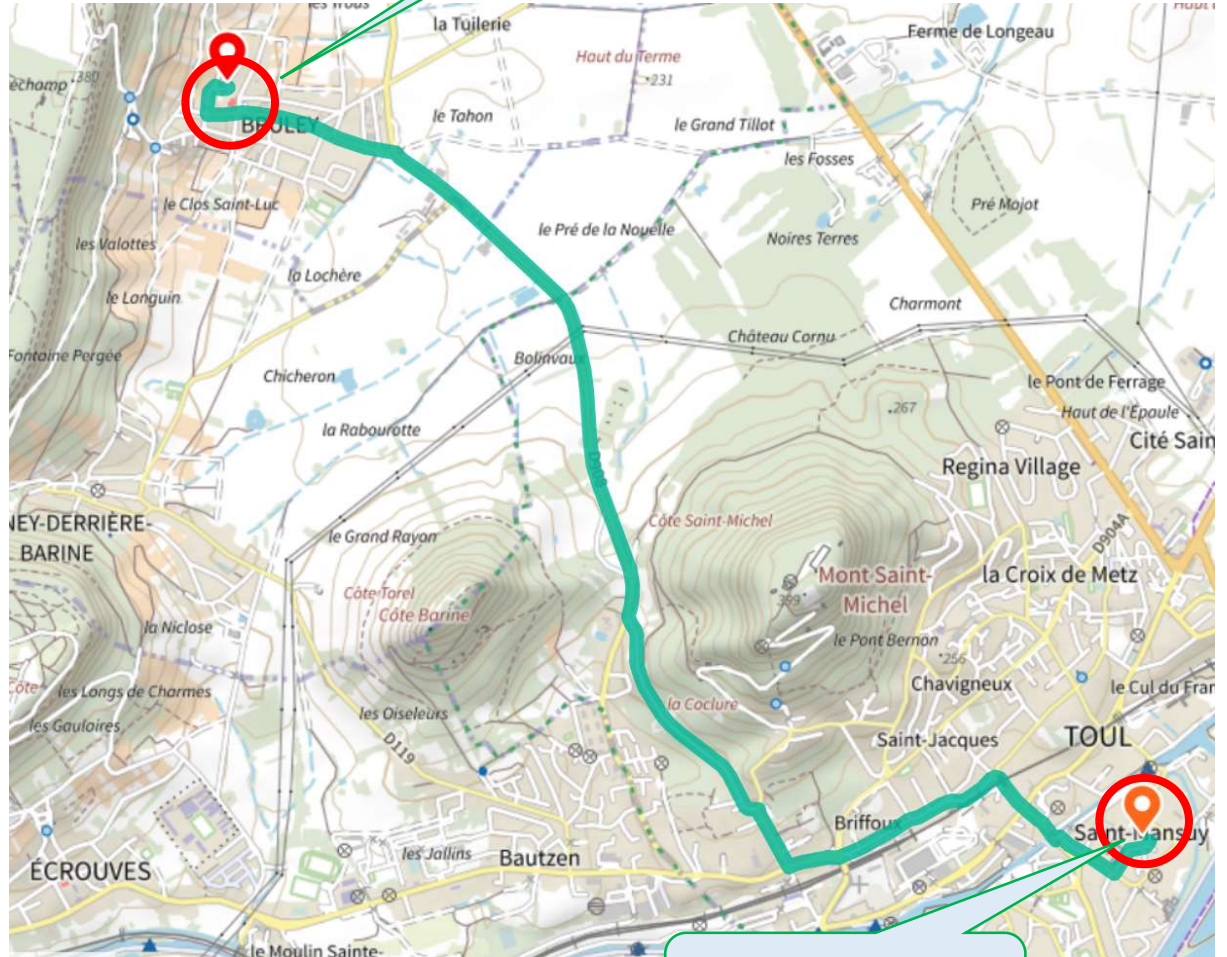

SAMEDI 11 JUIN

Départ 8h30 Royaucourt

11h Messe Bruley

13h Départ Bruley

ARRIVEE
Abbaye St-Mansuy