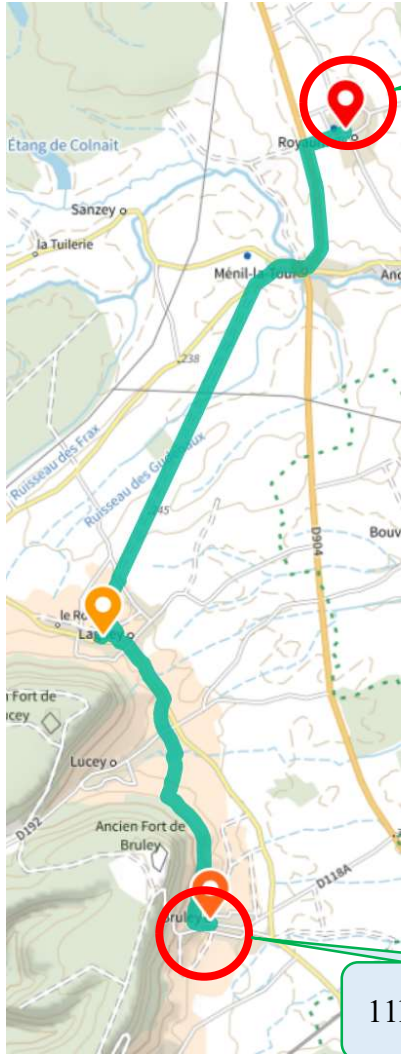

SAMEDI 11 JUIN

Départ 8h30 Royaucourt

11h Messe Bruley

13h Départ Bruley

ARRIVEE
Abbaye St-Mansuy