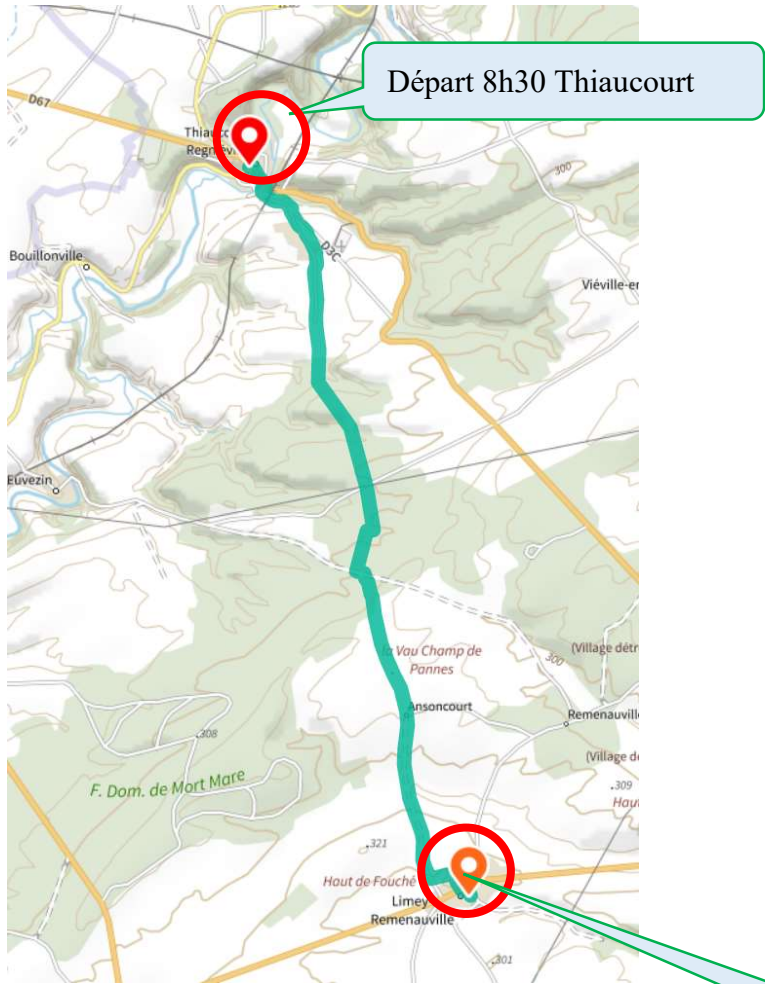

# VENDREDI 10 JUIN

Départ 8h30 Thiaucourt

Midi : Pause à Limey

Départ 13h Limey

18h Messe Manonville