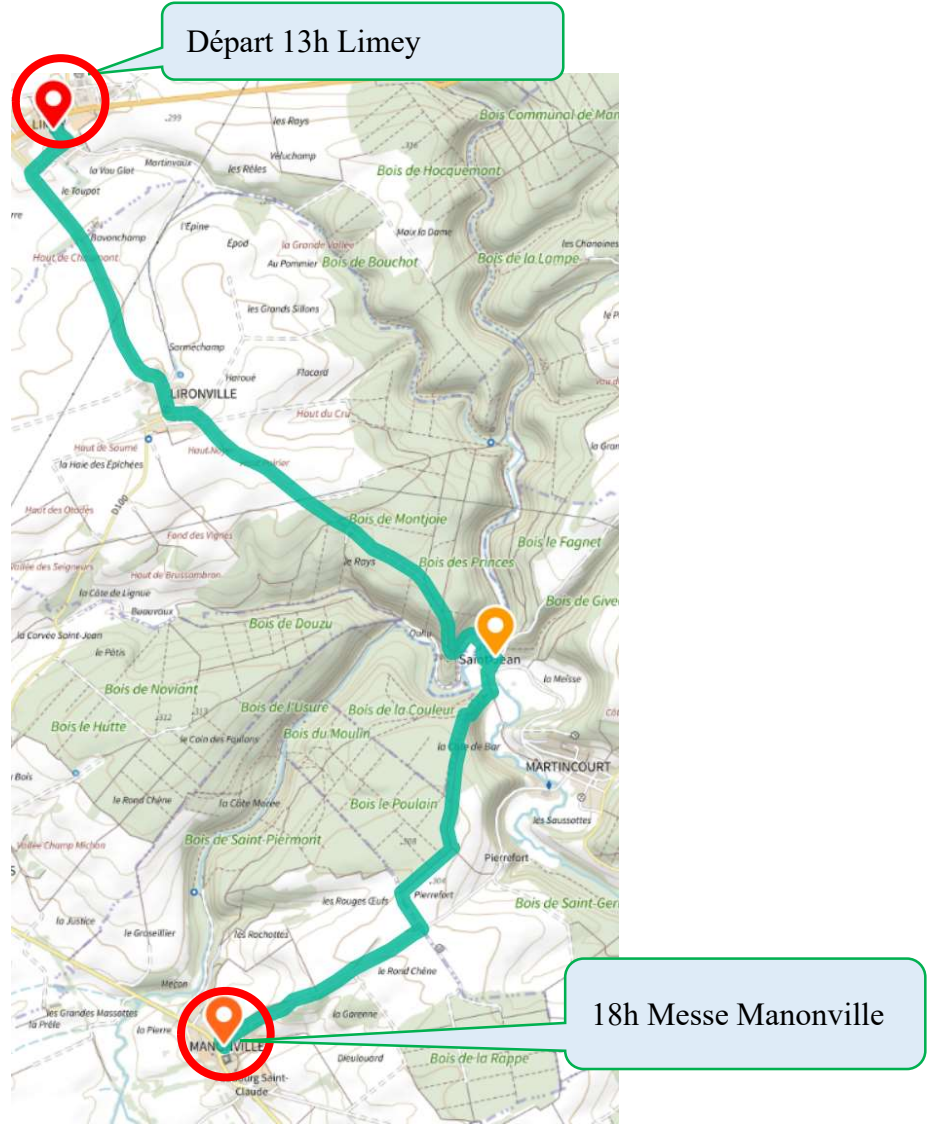

# VENDREDI 10 JUIN

Départ 8h30 Thiaucourt

Midi : Pause à Limey

Départ 13h Limey

18h Messe Manonville