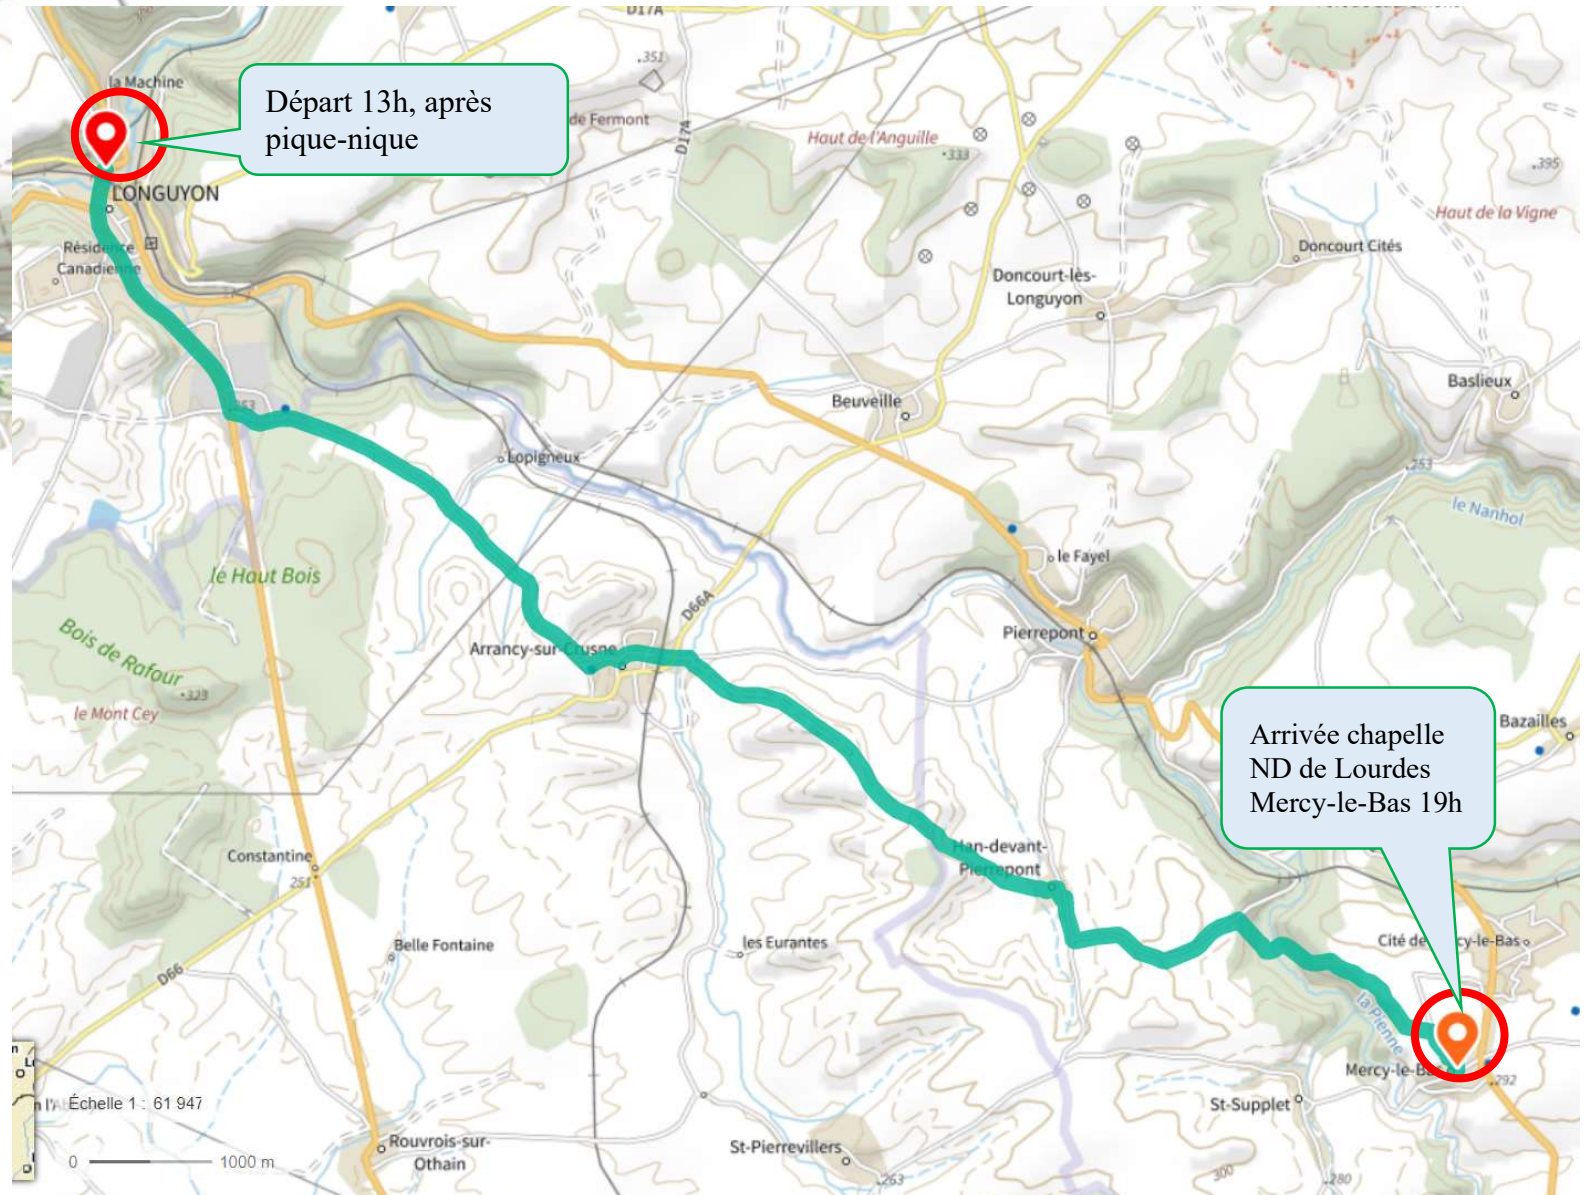

LUNDI 6 JUIN

Messe 11h église
Saint-Jean-Baptiste

Départ 13h, après
pique-nique

Arrivée chapelle
ND de Lourdes
Mercy-le-Bas 19h