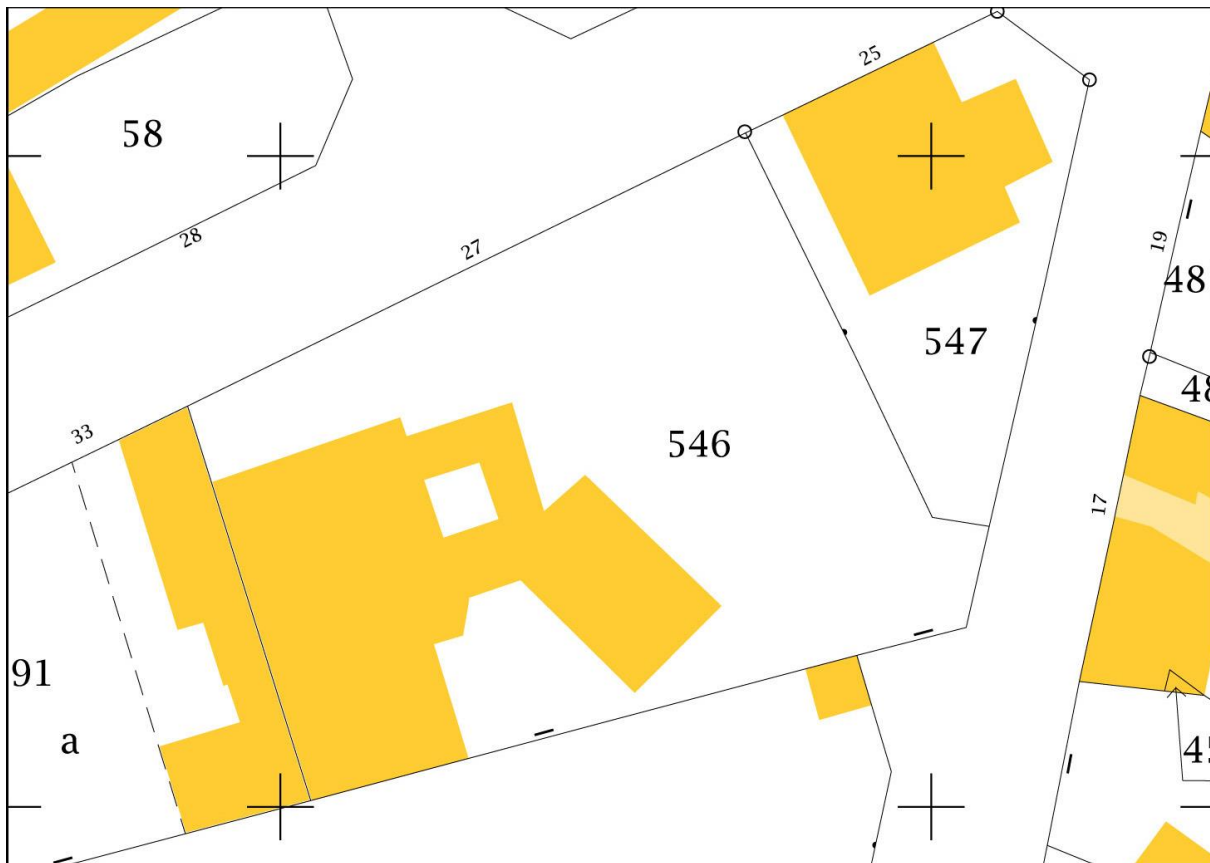

Situation actuelle lot 546 = salle Ste Anne + prairie

Projet au 5 février 2016

Entrée rue Ste Anne, sortie rue Lemire

Proposition de plan au 5 février 2016

ébauche 3D