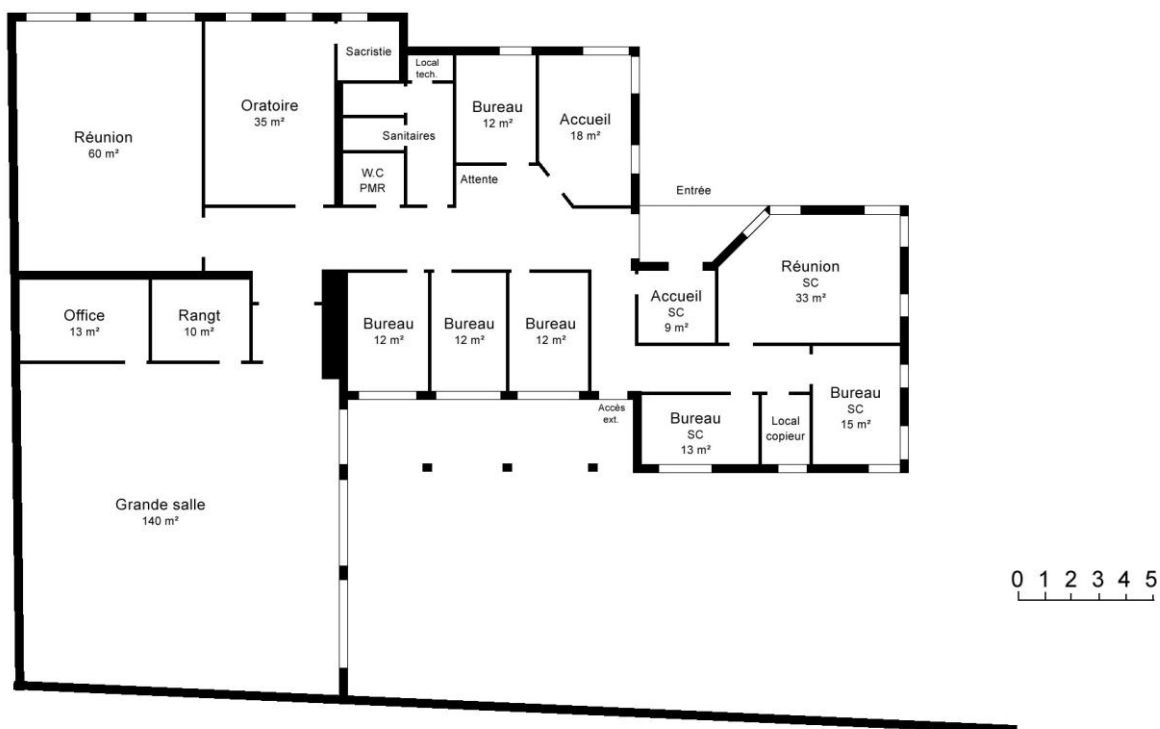

Situation actuelle lot 546 = salle Ste Anne + prairie

Projet au 5 février 2016

Entrée rue Ste Anne, sortie rue Lemire

Proposition de plan au 5 février 2016

ébauche 3D